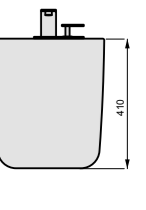

Brio

Carattere ed Estetica
Personality and Beauty

Ingombri Measure