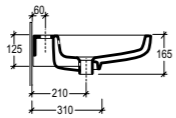

cod. LILAV105

cod. LILAV80
Lavabo Lilac monoforo cm 80 appoggio o sospeso (senza foro o tre fori su richiesta)
Countertop or wall-hung washbasin Lilac one hole cm 80 (without hole or three holes on request)