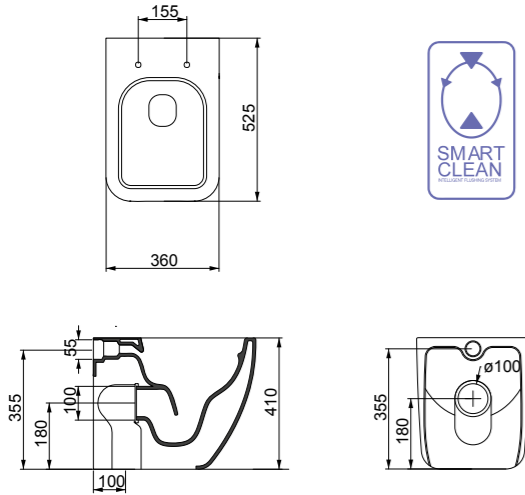

Cod. EALAVRE60
60x42xh13,5

Cod. LILAV80
80x45xh16,5

Cod. QULAV60
60x47xh13

Cod. EALAVOV55
55x42xh13,5

Cod. LILAV60
60x45xh16,5

Cod. SQULAV
32x37xh13

Cod. EALAVQU45
45x45xh13,5

Cod. EALAVRO45
ø45xh13,5

Brio Smart Clean

Wc Brio a terra con sistema di scarico Smart Clean, Bidet Brio a terra, Wc Brio back to wall with Smart Clean fushing system, Bidet Brio back to wall.

Lavabi Washbasins

In abbinamento alla collezione Brio, proponiamo 11 lavabi dalle diverse misure e caratteristiche tecnologiche. For Brio collection we propose 11 different washbasins in sizes and technological charateristics.

cod. BRWC01

Vaso Brio Smart Clean scarico parete convertibile a pavimento mediante curva tecnica.
Wc Brio Smart Clean wall drain suitable for floor drain with technical elbow.

cod. BRWC01

cod. BRWCSO

Vaso Brio Smart Clean sospeso
Wc Brio Smart Clean wall-hung