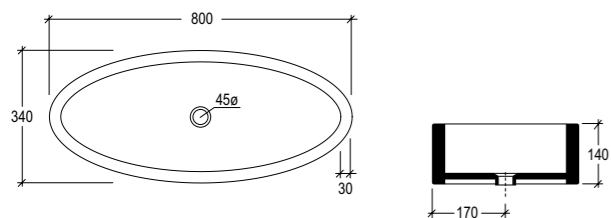

cod. BOLAVFS80
Lavabo Boing 80 appoggio, o su colonna
Boing 80 washbasin countertop or on pedestal

cod. BOLAVFS80

cod. BOLAVBW80
Lavabo Boing monoforo 80 appoggio, sospeso o su colonna (senza foro, tre fori su richiesta)
Boing 80 one hole washbasin, countertop or wall-hung or on pedestal (without hole, three holes on request)

cod. BOLAVBW80