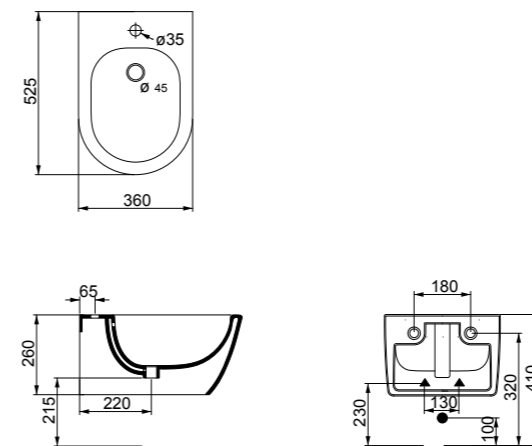

cod. LKWC01

Vaso Like Smart Clean scarico parete convertibile a pavimento mediante curva tecnica.
Wc Like Smart Clean wall drain suitable for floor drain with technical elbow.

cod. LKWC01

cod. LKWCSO

Vaso Like Smart Clean sospeso
Wc Like Smart Clean wall-hung

cod. LKWCSO

cod. LKBI01

Bidet Like monoforo (senza foro e tre fori su richiesta)
Bidet Like one hole (without hole and three holes on request)

cod. LKBI01

cod. LKBISO

Bidet Like sospeso monoforo (senza foro su richiesta)
Bidet Like wall-hung one hole (without hole on request)

cod. LKBISO

cod. LKMBL

Wc monoblocco Like Smart Clean
Wc monoblock Like Smart Clean

cod. LKCIMBL

Cassetta monoblocco Like
Cistern monoblock Like

cod. LKCIMBL

cod. LKMBL

cod. LKCOPTICR

cod. LKCOPRSLTICR

I Coprivater per i Wc Like sono disponibili nelle versioni:
The Seatcovers Like are available in the following models:

Avvolgente/Wrapover LKCOPTICR

Slim LKCOPRSLTICR

LE MISURE INDICATE POSSONO VARIARE DEL 0.6% CIRCA, PER USURA STAMPI E PER VARIAZIONI DELLE CARATTERISTICHE TECNICHE DELLE MATERIE PRIME.

THE INDICATED SIZE COULD HAVE A VARIATION OF ABOUT 0.6% DUE TO THE USURE OF MOULDS AND VARIATIONS IN THE RAW MATERIALS.