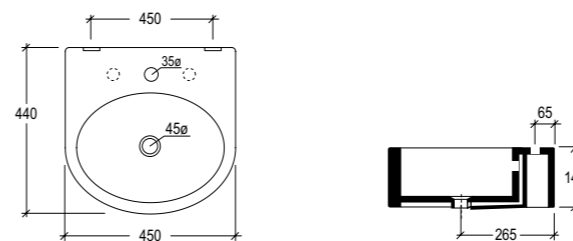

cod. BOLAVFS45
Lavabo Boing 45 appoggio, o su colonna
Boing 45 washbasin countertop or on pedestal

cod. BOLAVFS45

cod. BOLAVBW45
Lavabo Boing monoforo 45 appoggio, sospeso o su colonna (senza foro, tre fori su richiesta)
Boing 45 one hole washbasin, countertop or wall-hung or on pedestal (without hole, three holes on request)

cod. BOLAVBW45

cod. BOLAVFS60
Lavabo Boing 60 appoggio, o su colonna
Boing 60 washbasin countertop or on pedestal

cod. BOLAVFS60

cod. BOLAVBW60
Lavabo Boing monoforo 60 appoggio, sospeso o su colonna (senza foro, tre fori su richiesta)
Boing 60 one hole washbasin, countertop or wall-hung or on pedestal (without hole, three holes on request)

cod. BOLAVBW60

cod. BOLAVFS80
Lavabo Boing 80 appoggio, o su colonna
Boing 80 washbasin countertop or on pedestal

cod. BOLAVFS80

cod. BOLAVBW80
Lavabo Boing monoforo 80 appoggio, sospeso o su colonna (senza foro, tre fori su richiesta)
Boing 80 one hole washbasin, countertop or wall-hung or on pedestal (without hole, three holes on request)

cod. BOLAVBW80