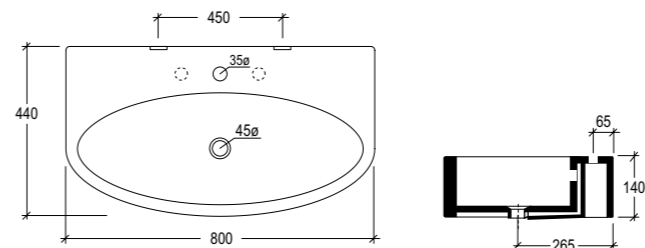

cod. BOLAVFS45
Lavabo Boing 45 appoggio, o su colonna
Boing 45 washbasin countertop or on pedestal

cod. BOLAVFS45

cod. BOLAVBW45
Lavabo Boing monoforo 45 appoggio, sospeso o su colonna (senza foro, tre fori su richiesta)
Boing 45 one hole washbasin, countertop or wall-hung or on pedestal (without hole, three holes on request)

cod. BOLAVBW45

cod. BOLAVFS60
Lavabo Boing 60 appoggio, o su colonna
Boing 60 washbasin countertop or on pedestal

cod. BOLAVFS60

cod. BOLAVBW60
Lavabo Boing monoforo 60 appoggio, sospeso o su colonna (senza foro, tre fori su richiesta)
Boing 60 one hole washbasin, countertop or wall-hung or on pedestal (without hole, three holes on request)

cod. BOLAVBW60

cod. BOLAVFS80
Lavabo Boing 80 appoggio, o su colonna
Boing 80 washbasin countertop or on pedestal

cod. BOLAVFS80

cod. BOLAVBW80
Lavabo Boing monoforo 80 appoggio, sospeso o su colonna (senza foro, tre fori su richiesta)
Boing 80 one hole washbasin, countertop or wall-hung or on pedestal (without hole, three holes on request)

cod. BOLAVBW80