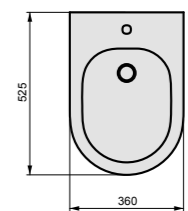

Ingombri Measure

COD LKWC01

COD LKBI01

COD LKBISO

COD LKWCSO

Wc monoblocco Like con cassetta *Wc monoblock Like with cistern*
Bidet Like a terra *Bidet Like back to wall*

COD LKCIMBL
COD LKMABL

COD LKBI01