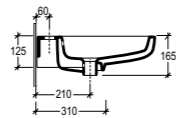

cod. LILAV80

cod. LILAV60
Lavabo Lilac monoforo cm 60 appoggio o sospeso (senza foro o tre fori su richiesta)
Countertop or wall-hung washbasin Lilac one hole cm 60 (without hole or three holes on request)