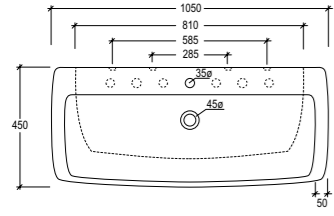

cod. LILAV105
Lavabo Lilac monoforo cm 105 appoggio o sospeso (senza foro o tre fori su richiesta)
Countertop or wall-hung washbasin Lilac one hole cm 105 (without hole or three holes on request)