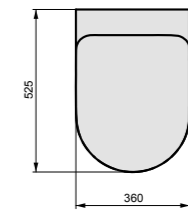

Ingombri Measure

COD LKWC01

COD LKBI01

COD LKBISO

COD LKWCSO

Wc monoblocco Like con cassetta *Wc monoblock Like with cistern*
Bidet Like a terra *Bidet Like back to wall*

COD LKCIMBL
COD LKMABL

COD LKBI01