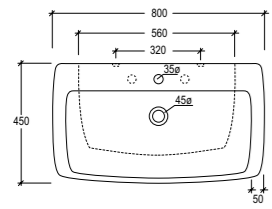

cod. LILAV105

cod. LILAV80
Lavabo Lilac monoforo cm 80 appoggio o sospeso (senza foro o tre fori su richiesta)
Countertop or wall-hung washbasin Lilac one hole cm 80 (without hole or three holes on request)