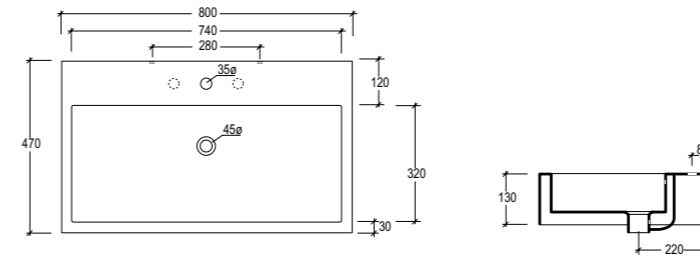

cod. QULAV80
Lavabo Quad monoforo cm. 80 appoggio o sospeso (senza foro o tre fori su richiesta)
Countertop or wall-hung washbasin Quad one hole cm 80 (without hole or three holes on request)

cod. QULAV80