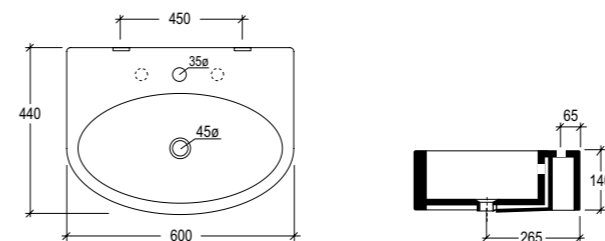

cod. BOLAVFS45
Lavabo Boing 45 appoggio, o su colonna
Boing 45 washbasin countertop or on pedestal

cod. BOLAVFS45

cod. BOLAVBW45
Lavabo Boing monoforo 45 appoggio, sospeso o su colonna (senza foro, tre fori su richiesta)
Boing 45 one hole washbasin, countertop or wall-hung or on pedestal (without hole, three holes on request)

cod. BOLAVBW45

cod. BOLAVFS60
Lavabo Boing 60 appoggio, o su colonna
Boing 60 washbasin countertop or on pedestal

cod. BOLAVFS60

cod. BOLAVBW60
Lavabo Boing monoforo 60 appoggio, sospeso o su colonna (senza foro, tre fori su richiesta)
Boing 60 one hole washbasin, countertop or wall-hung or on pedestal (without hole, three holes on request)

cod. BOLAVBW60

cod. BOLAVFS80
Lavabo Boing 80 appoggio, o su colonna
Boing 80 washbasin countertop or on pedestal

cod. BOLAVFS80

cod. BOLAVBW80
Lavabo Boing monoforo 80 appoggio, sospeso o su colonna (senza foro, tre fori su richiesta)
Boing 80 one hole washbasin, countertop or wall-hung or on pedestal (without hole, three holes on request)

cod. BOLAVBW80