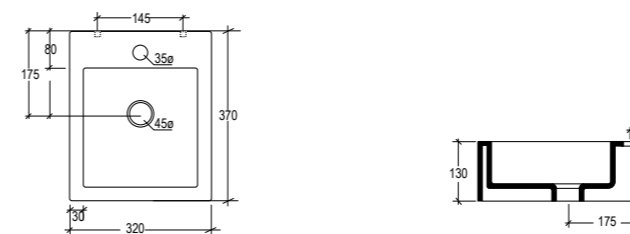

cod. SQUALAV
Lavabo Square cm. 32x37 appoggio o sospeso monoforo (senza foro su richiesta)
Countertop or wall-hung washbasin Square cm 32x37 one hole (without hole on request)

cod. SQUALAV