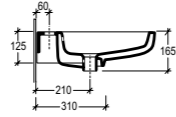

cod. LILAV105
Lavabo Lilac monoforo cm 105 appoggio o sospeso (senza foro o tre fori su richiesta)
Countertop or wall-hung washbasin Lilac one hole cm 105 (without hole or three holes on request)