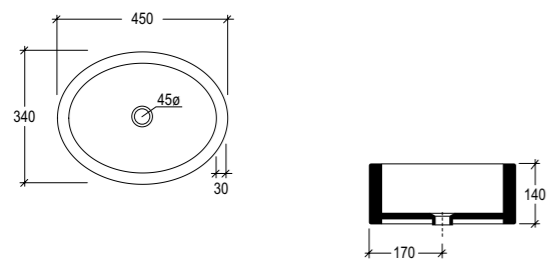

cod. BOLAVFS45
Lavabo Boing 45 appoggio, o su colonna
Boing 45 washbasin countertop or on pedestal

cod. BOLAVFS45

cod. BOLAVBW45
Lavabo Boing monoforo 45 appoggio, sospeso o su colonna (senza foro, tre fori su richiesta)
Boing 45 one hole washbasin, countertop or wall-hung or on pedestal (without hole, three holes on request)

cod. BOLAVBW45