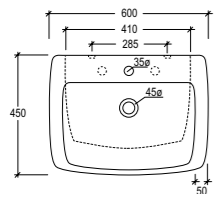

cod. LILAV80

cod. LILAV60
Lavabo Lilac monoforo cm 60 appoggio o sospeso (senza foro o tre fori su richiesta)
Countertop or wall-hung washbasin Lilac one hole cm 60 (without hole or three holes on request)