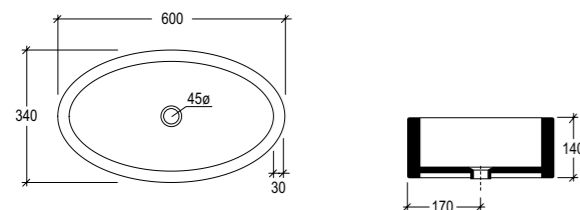

cod. BOLAVFS60
Lavabo Boing 60 appoggio, o su colonna
Boing 60 washbasin countertop or on pedestal

cod. BOLAVFS60

cod. BOLAVBW60
Lavabo Boing monoforo 60 appoggio, sospeso o su colonna (senza foro, tre fori su richiesta)
Boing 60 one hole washbasin, countertop or wall-hung or on pedestal (without hole, three holes on request)

cod. BOLAVBW60