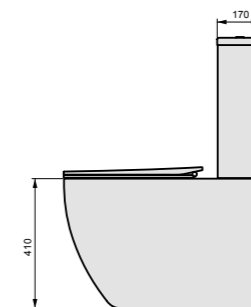

Brio

Carattere ed Estetica
Personality and Beauty

Ingombri Measure