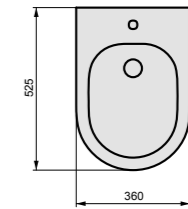

Ingombri Measure

COD LKWC01

COD LKBI01

COD LKBISO

COD LKWCSO

Wc monoblocco Like con cassetta *Wc monoblock Like with cistern*
Bidet Like a terra *Bidet Like back to wall*

COD LKCIMBL
COD LKMABL

COD LKBI01