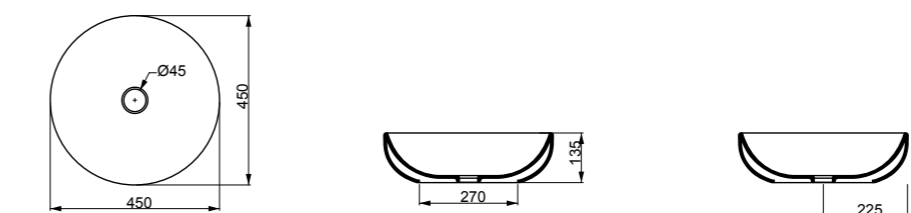

cod. EALAVOV55

cod. EALAVQU45
Lavabo Easy Quadro cm55
Easy washbasin Square cm55

cod. EALAVQU45

cod. EALAVRO45
Lavabo Easy Tondo Ø45
Easy washbasin Round Ø45

cod. EALAVRO45

cod. BOLAVFS45
 Lavabo Boing 45 appoggio, o su colonna
Boing 45 washbasin countertop or on pedestal